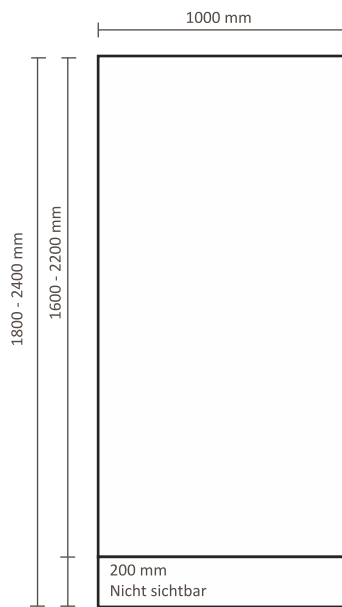

## Roll-Banner Premium

### Graphische Spezifikationen

**85x160-220cm (RBP085)**

**100x160-220cm (RBP100)**

**120x160-220cm (RBP120)**

**150x160-220cm (RBP150)**