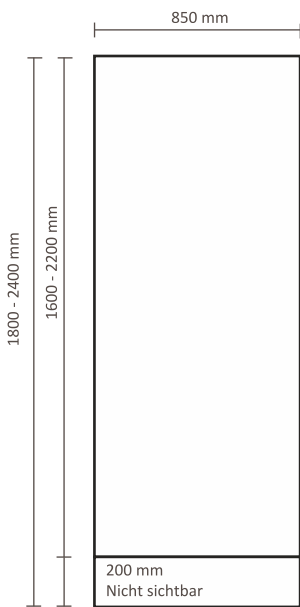

## Roll-Banner Premium

### Graphische Spezifikationen

**85x160-220cm (RBP085)**

**100x160-220cm (RBP100)**

**120x160-220cm (RBP120)**

**150x160-220cm (RBP150)**