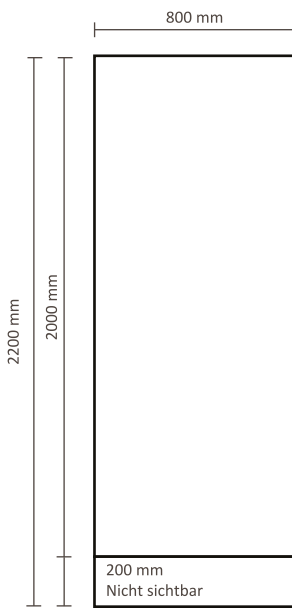

Roll-Banner Budget

Graphische Spezifikationen

80x200cm (RBB080)

85x200cm (RBB085)

100x200cm (RBB100)