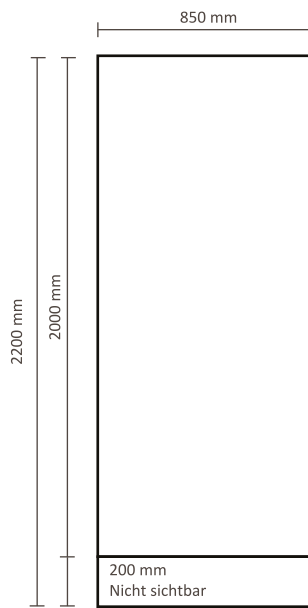

Roll-Banner Budget

Graphische Spezifikationen

80x200cm (RBB080)

85x200cm (RBB085)

100x200cm (RBB100)