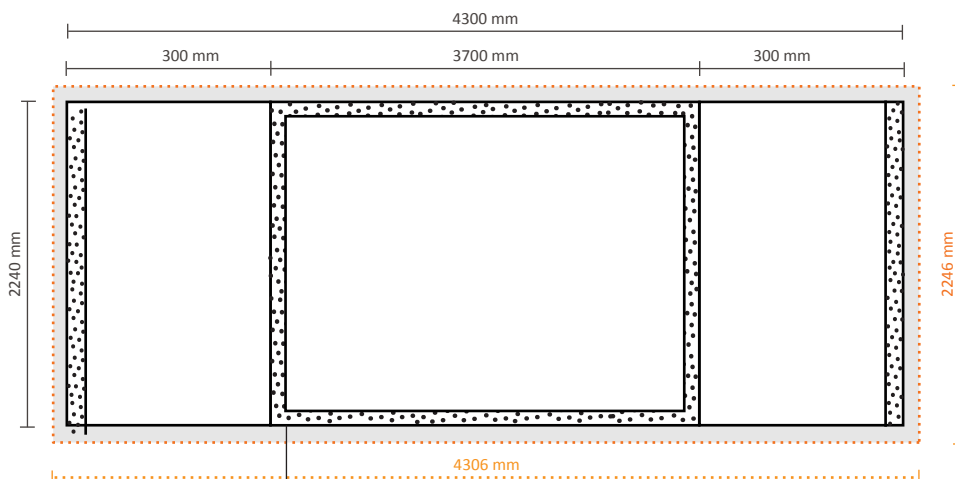

Graphische Spezifikationen:

Exklusiv Grafik an der linken Seite / rechten Seite

Tatsächliche Größe des Grafiks: 1510* 2240mm (B/H)
Layoutgröße (inkl. 3mm Beschnitt): 1516 * 2246mm (B/H)

Inklusiv Grafik an der linken Seite / rechten Seite

Exklusiv Grafik an der linken Seite / rechten Seite

Tatsächliche Größe des Grafiks: 2970 * 2240mm (B/H)
Layoutgröße (inkl. 3mm Beschnitt): 2976 * 2246mm (B/H)

Inklusiv Grafik an der linken Seite / rechten Seite

Graphische Spezifikationen:

Exklusiv Grafik an der linken Seite / rechten Seite

Tatsächliche Größe des Grafiks:

3700 * 2240mm (B/H)

Layoutgröße (inkl. 3mm Beschnitt):

3706 * 2246mm (B/H)

Inklusiv Grafik an der linken Seite / rechten Seite

Tatsächliche Größe des Grafiks:

4300 * 2240mm (B/H)

Layoutgröße (inkl. 3mm Beschnitt):

4306 * 2246mm (B/H)

5 cm Klettbander auf der Rückseite

5 cm Klettbander auf der Rückseite