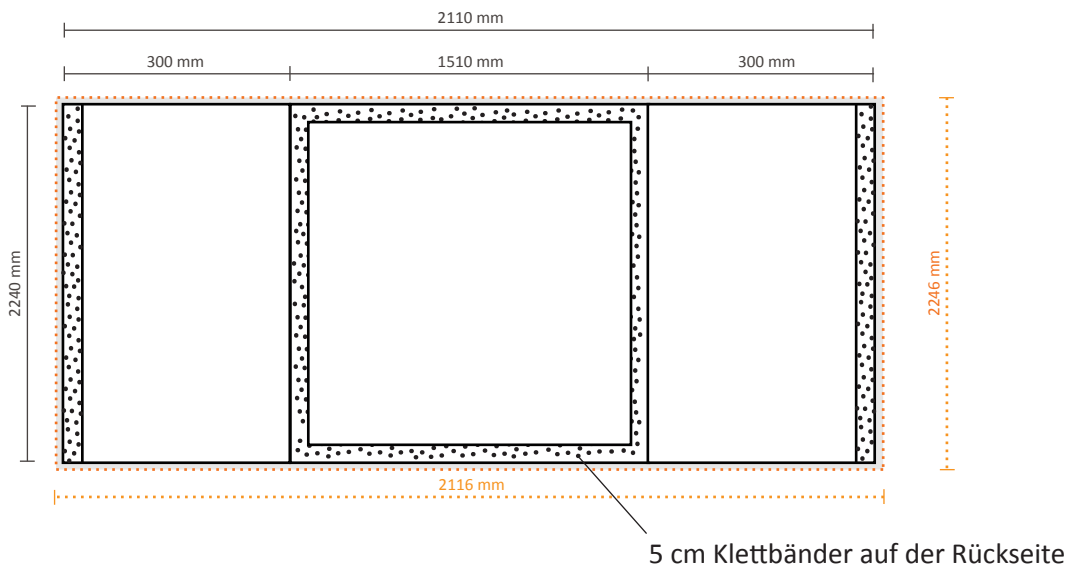

Pop-Up Fabric Gerade

2x3 Recht (PUF23S)

Technische Spezifikationen:

Außenmaße des Systems: 1510* 300 * 2240mm (B/T/H)
Verpackungseinheit: 1 Stück

Maße der Verpackungseinheit : 440 * 430 * 900mm (B/L/H)
Gewicht der Verpackungseinheit: 14,8kg (inkl. Transportkoffer)

Graphische Spezifikationen:

Exklusiv Grafik an der linken Seite / rechten Seite

Tatsächliche Größe des Grafiks: 1510* 2240mm (B/H)
Layoutgröße (inkl. 3mm Beschnitt): 1516 * 2246mm (B/H)

Inklusiv Grafik an der linken Seite / rechten Seite

Tatsächliche Größe des Grafiks: 2110 * 2240mm (B/H)
Layoutgröße (inkl. 3mm Beschnitt): 2116 * 2246mm (B/H)