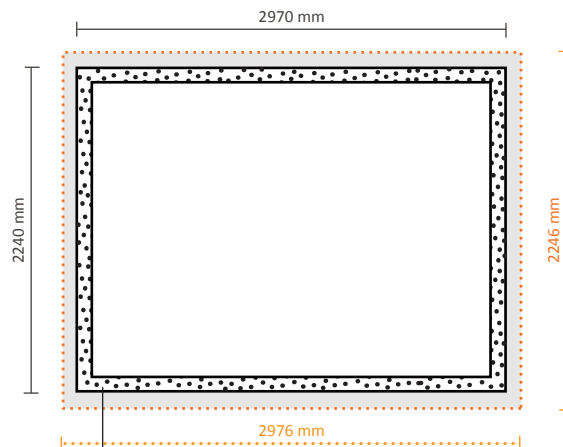

Pop-Up Fabric Gerade

4x3 Recht (PUF43S)

Technische Spezifikationen:

Außenmaße des Systems: 2970 * 300 * 2240mm (B/T/H)
Verpackungseinheit: 1 Stück

Maße der Verpackungseinheit : 440 * 430 * 900mm (B/L/H)
Gewicht der Verpackungseinheit: 17,1kg (inkl. Transportkoffer)

Graphische Spezifikationen:

Exklusiv Grafik an der linken Seite / rechten Seite

Tatsächliche Größe des Grafiks: 2970 * 2240mm (B/H)
Layoutgröße (inkl. 3mm Beschnitt): 2976 * 2246mm (B/H)

Inklusiv Grafik an der linken Seite / rechten Seite

Tatsächliche Größe des Grafiks: 3570 * 2240mm (B/H)
Layoutgröße (inkl. 3mm Beschnitt): 3576 * 2246mm (B/H)

5 cm Klettbänder auf der Rückseite