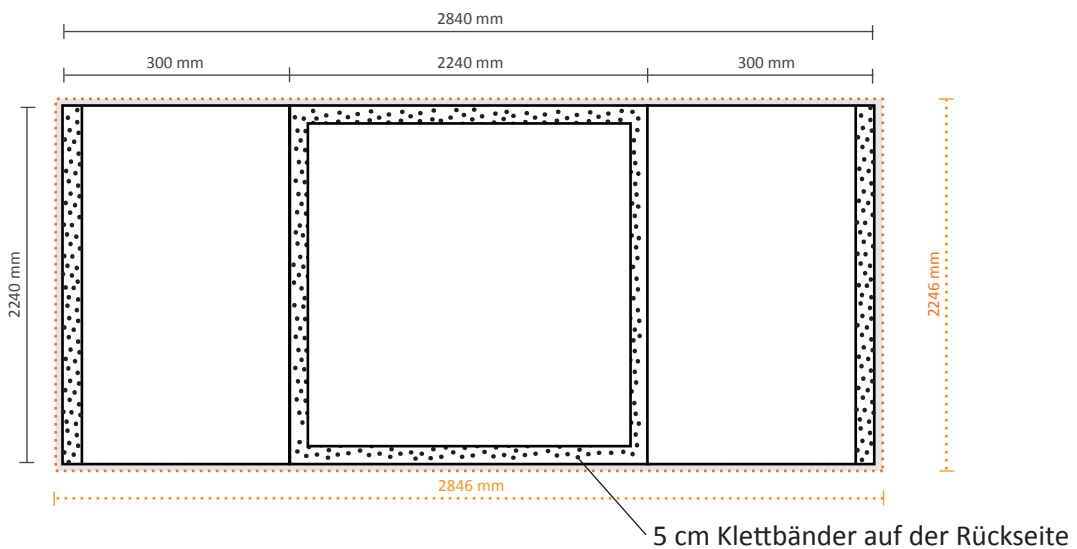

Graphische Spezifikationen:

Exklusiv Grafik an der linken Seite / rechten Seite

Tatsächliche Größe des Grafiks: 1510* 2240mm (B/H)
Layoutgröße (inkl. 3mm Beschnitt): 1516 * 2246mm (B/H)

Inklusiv Grafik an der linken Seite / rechten Seite

Inklusiv Grafik an der linken Seite / rechten Seite

Tatsächliche Größe des Grafiks: 2840 * 2240mm (B/H)
Layoutgröße (inkl. 3mm Beschnitt): 2846 * 2246mm (B/H)

Pop-Up Fabric Gerade

4x3 Recht (PUF43S)

Technische Spezifikationen:

Exklusiv Grafik an der linken Seite / rechten Seite

Tatsächliche Größe des Grafiks: 2970 * 2240mm (B/H)
Layoutgröße (inkl. 3mm Beschnitt): 2976 * 2246mm (B/H)

Inklusiv Grafik an der linken Seite / rechten Seite

Graphische Spezifikationen:

Exklusiv Grafik an der linken Seite / rechten Seite

Tatsächliche Größe des Grafiks:

3700 * 2240mm (B/H)

Layoutgröße (inkl. 3mm Beschnitt):

3706 * 2246mm (B/H)

Inklusiv Grafik an der linken Seite / rechten Seite