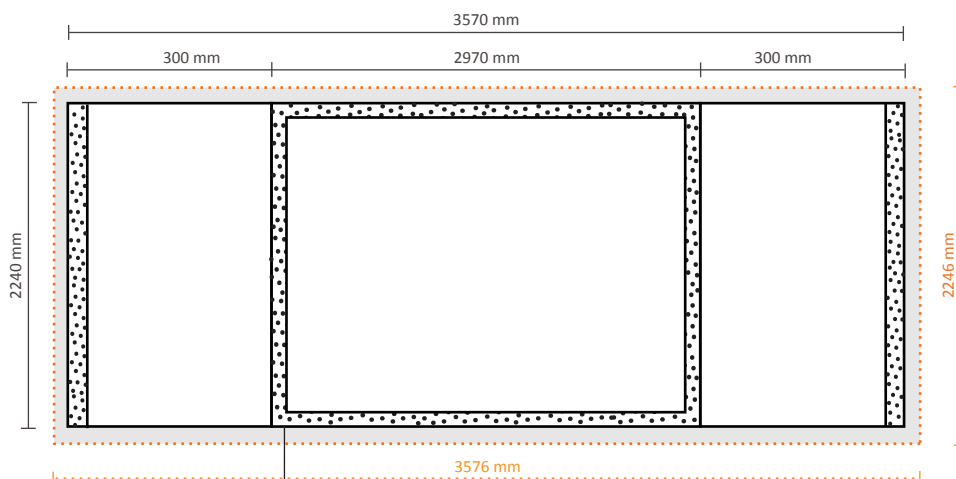

Graphische Spezifikationen:

Exklusiv Grafik an der linken Seite / rechten Seite

Tatsächliche Größe des Grafiks: 1510* 2240mm (B/H)
Layoutgröße (inkl. 3mm Beschnitt): 1516 * 2246mm (B/H)

Inklusiv Grafik an der linken Seite / rechten Seite

Exklusiv Grafik an der linken Seite / rechten Seite

Tatsächliche Größe des Grafiks: 2970 * 2240mm (B/H)
Layoutgröße (inkl. 3mm Beschnitt): 2976 * 2246mm (B/H)

Inklusiv Grafik an der linken Seite / rechten Seite

Tatsächliche Größe des Grafiks: 3570 * 2240mm (B/H)
Layoutgröße (inkl. 3mm Beschnitt): 3576 * 2246mm (B/H)

5 cm Klettbänder auf der Rückseite

5 cm Klettbänder auf der Rückseite

Pop-Up Fabric Gerade

5x3 Recht (PUF53S)

Graphische Spezifikationen:

Exklusiv Grafik an der linken Seite / rechten Seite

Tatsächliche Größe des Grafiks:

3700 * 2240mm (B/H)

Layoutgröße (inkl. 3mm Beschnitt):

3706 * 2246mm (B/H)

Inklusiv Grafik an der linken Seite / rechten Seite