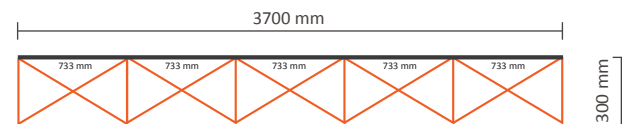

Graphische Spezifikationen:

Exklusiv Grafik an der linken Seite / rechten Seite

Tatsächliche Größe des Grafiks: 1510* 2240mm (B/H)
Layoutgröße (inkl. 3mm Beschnitt): 1516 * 2246mm (B/H)

Inklusiv Grafik an der linken Seite / rechten Seite

Exklusiv Grafik an der linken Seite / rechten Seite

Tatsächliche Größe des Grafiks: 2970 * 2240mm (B/H)
Layoutgröße (inkl. 3mm Beschnitt): 2976 * 2246mm (B/H)

Inklusiv Grafik an der linken Seite / rechten Seite

Tatsächliche Größe des Grafiks: 3570 * 2240mm (B/H)
Layoutgröße (inkl. 3mm Beschnitt): 3576 * 2246mm (B/H)

5 cm Klettbänder auf der Rückseite

5 cm Klettbänder auf der Rückseite

Pop-Up Fabric Gerade

5x3 Recht (PUF53S)

Graphische Spezifikationen:

Exklusiv Grafik an der linken Seite / rechten Seite

Tatsächliche Größe des Grafiks:

3700 * 2240mm (B/H)

Layoutgröße (inkl. 3mm Beschnitt):

3706 * 2246mm (B/H)

Inklusiv Grafik an der linken Seite / rechten Seite