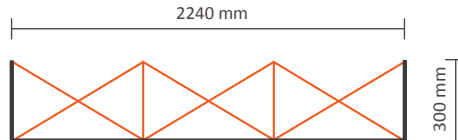

Pop-Up Fabric Gerade

3x3 Recht (PUF33S)

Technische Spezifikationen:

Außenmaße des Systems: 2240 * 300 * 2240mm (B/T/H)
Verpackungseinheit: 1 Stück

Maße der Verpackungseinheit : 440 * 430 * 900mm (B/L/H)
Gewicht der Verpackungseinheit: 14,8kg (inkl. Transportkoffer)