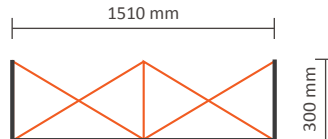

Pop-Up Fabric Gerade

2x3 Recht (PUF23S)

Technische Spezifikationen:

Außenmaße des Systems: 1510* 300 * 2240mm (B/T/H)
Verpackungseinheit: 1 Stück

Maße der Verpackungseinheit : 440 * 430 * 900mm (B/L/H)
Gewicht der Verpackungseinheit: 14,8kg (inkl. Transportkoffer)

Graphische Spezifikationen:

Exklusiv Grafik an der linken Seite / rechten Seite

Tatsächliche Größe des Grafiks: 1510* 2240mm (B/H)
Layoutgröße (inkl. 3mm Beschnitt): 1516 * 2246mm (B/H)

Inklusiv Grafik an der linken Seite / rechten Seite

Exklusiv Grafik an der linken Seite / rechten Seite

Tatsächliche Größe des Grafiks: 2970 * 2240mm (B/H)
Layoutgröße (inkl. 3mm Beschnitt): 2976 * 2246mm (B/H)

Inklusiv Grafik an der linken Seite / rechten Seite

Graphische Spezifikationen:

Exklusiv Grafik an der linken Seite / rechten Seite

Tatsächliche Größe des Grafiks:

3700 * 2240mm (B/H)

Layoutgröße (inkl. 3mm Beschnitt):

3706 * 2246mm (B/H)

Inklusiv Grafik an der linken Seite / rechten Seite