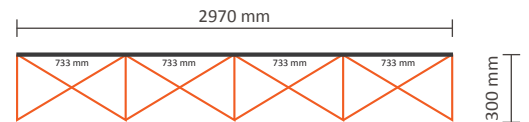

Pop-Up Fabric Gerade

4x3 Recht (PUF43S)

Technische Spezifikationen:

Außenmaße des Systems: 2970 * 300 * 2240mm (B/T/H)
Verpackungseinheit: 1 Stück

Maße der Verpackungseinheit : 440 * 430 * 900mm (B/L/H)
Gewicht der Verpackungseinheit: 17,1kg (inkl. Transportkoffer)

Graphische Spezifikationen:

Exklusiv Grafik an der linken Seite / rechten Seite

Tatsächliche Größe des Grafiks: 2970 * 2240mm (B/H)
Layoutgröße (inkl. 3mm Beschnitt): 2976 * 2246mm (B/H)

Inklusiv Grafik an der linken Seite / rechten Seite

Tatsächliche Größe des Grafiks: 3570 * 2240mm (B/H)
Layoutgröße (inkl. 3mm Beschnitt): 3576 * 2246mm (B/H)

5 cm Klettbänder auf der Rückseite