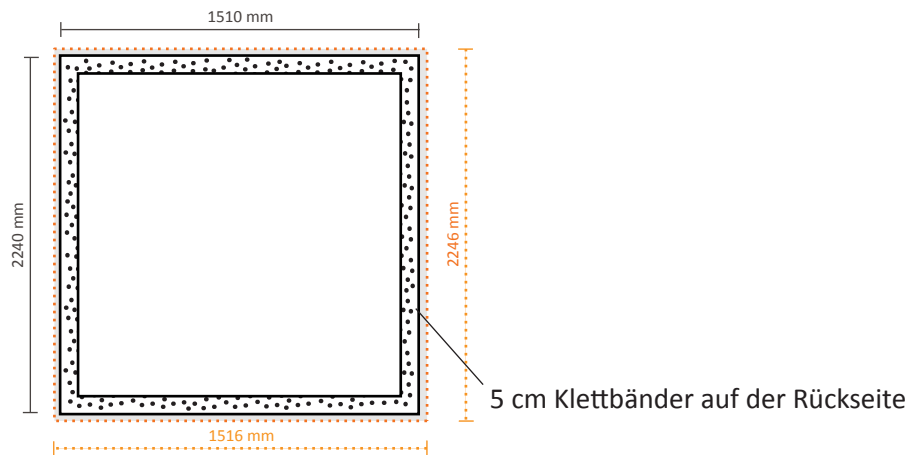

Graphische Spezifikationen:

Exklusiv Grafik an der linken Seite / rechten Seite

Tatsächliche Größe des Grafiks: 1510* 2240mm (B/H)
Layoutgröße (inkl. 3mm Beschnitt): 1516 * 2246mm (B/H)

Inklusiv Grafik an der linken Seite / rechten Seite

Tatsächliche Größe des Grafiks: 2110 * 2240mm (B/H)
Layoutgröße (inkl. 3mm Beschnitt): 2116 * 2246mm (B/H)

Pop-Up Fabric Gerade

3x3 Recht (PUF33S)

Technische Spezifikationen:

Außenmaße des Systems: 2240 * 300 * 2240mm (B/T/H)
Verpackungseinheit: 1 Stück

Exklusiv Grafik an der linken Seite / rechten Seite

Tatsächliche Größe des Grafiks: 2970 * 2240mm (B/H)
Layoutgröße (inkl. 3mm Beschnitt): 2976 * 2246mm (B/H)

Inklusiv Grafik an der linken Seite / rechten Seite

Graphische Spezifikationen:

Exklusiv Grafik an der linken Seite / rechten Seite

Tatsächliche Größe des Grafiks:

3700 * 2240mm (B/H)

Layoutgröße (inkl. 3mm Beschnitt):

3706 * 2246mm (B/H)

Inklusiv Grafik an der linken Seite / rechten Seite