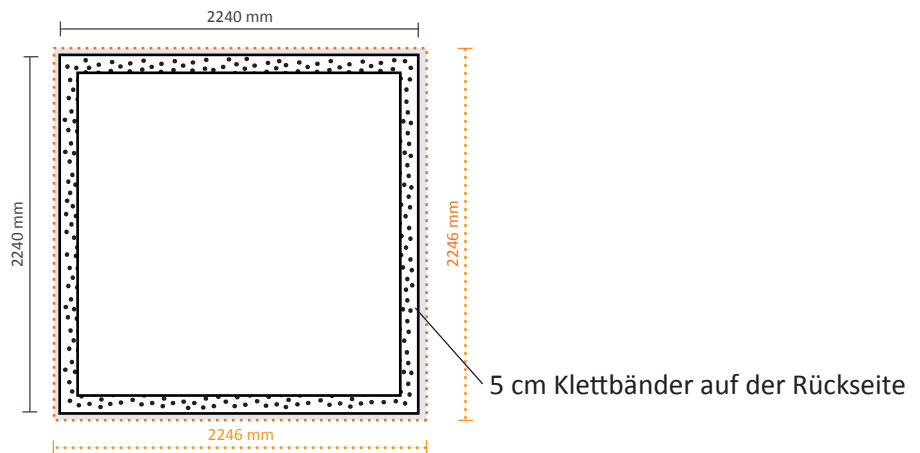

Graphische Spezifikationen:

Exklusiv Grafik an der linken Seite / rechten Seite

Tatsächliche Größe des Grafiks: 1510* 2240mm (B/H)
Layoutgröße (inkl. 3mm Beschnitt): 1516 * 2246mm (B/H)

Inklusiv Grafik an der linken Seite / rechten Seite

Inklusiv Grafik an der linken Seite / rechten Seite

Tatsächliche Größe des Grafiks: 2840 * 2240mm (B/H)
Layoutgröße (inkl. 3mm Beschnitt): 2846 * 2246mm (B/H)

Pop-Up Fabric Gerade

4x3 Recht (PUF43S)

Technische Spezifikationen:

Exklusiv Grafik an der linken Seite / rechten Seite

Tatsächliche Größe des Grafiks: 2970 * 2240mm (B/H)
Layoutgröße (inkl. 3mm Beschnitt): 2976 * 2246mm (B/H)

Inklusiv Grafik an der linken Seite / rechten Seite

Graphische Spezifikationen:

Exklusiv Grafik an der linken Seite / rechten Seite

Tatsächliche Größe des Grafiks:

3700 * 2240mm (B/H)

Layoutgröße (inkl. 3mm Beschnitt):

3706 * 2246mm (B/H)

Inklusiv Grafik an der linken Seite / rechten Seite