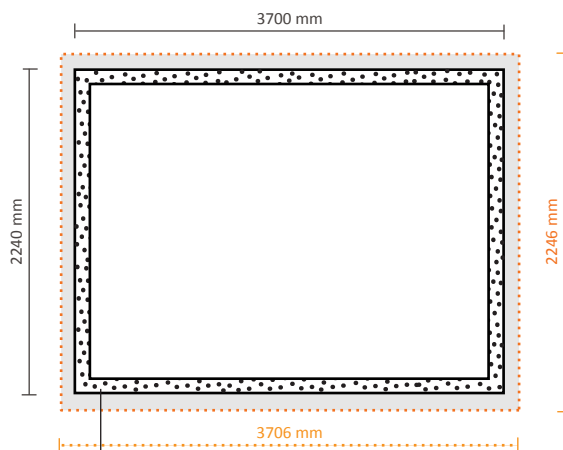

5 cm Klettbander auf der Rückseite