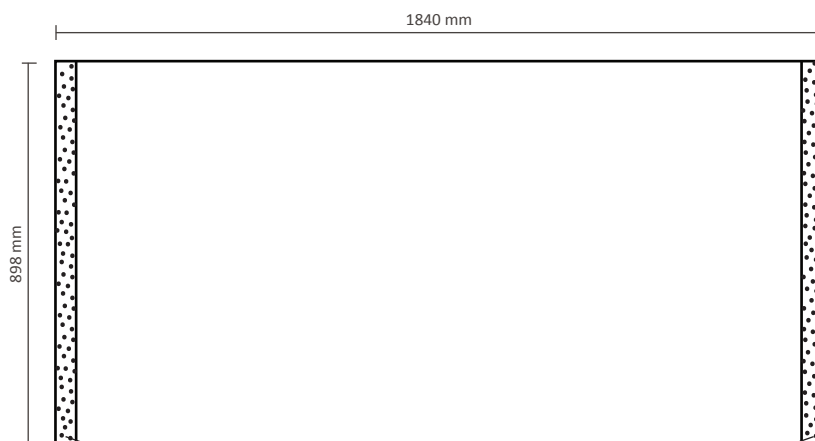

Counter Professional

Graphische Spezifikationen

Gebogen Thekenplatte schwarz (CPTTB)

Gebogen Thekenplatte Holz (CPTTW)

2 cm Flauschband auf der Rückseite