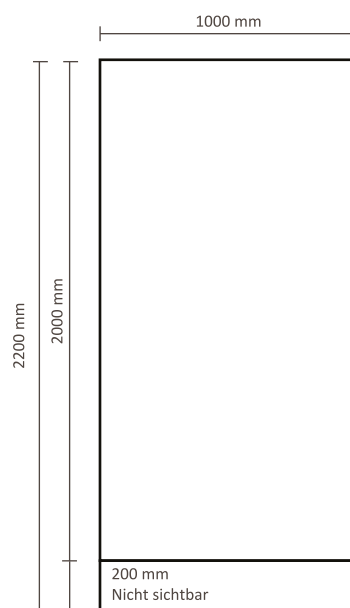

Roll-Banner Mini

Graphische Spezifikationen

21x29,7cm (RBMA4)

29,7x42cm (RBMA3)

Roll-Banner Budget

Graphische Spezifikationen

80x200cm (RBB080)

85x200cm (RBB085)

100x200cm (RBB100)

Roll-Banner Basic

Graphische Spezifikationen

60x200cm RBBAS1F060

80x200cm RBBAS1F080
RBBAS2F080

85x200cm RBBAS1F085
RBBAS2F085
RBBASB085

100x200cm RBBAS1F100
RBBAS2F100
RBBASB100

Roll-Banner Premium

Graphische Spezifikationen

85x160-220cm (RBP085)

100x160-220cm (RBP100)

120x160-220cm (RBP120)

150x160-220cm (RBP150)

Roll-Banner DeLuxe

Graphische Spezifikationen

85x160-225cm (RBL085)

100x160-225cm (RBL100)

120x160-220cm (RBL120)