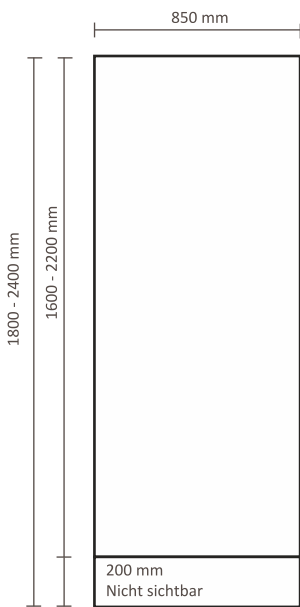

Roll-Banner Mini

Graphische Spezifikationen

21x29,7cm (RBMA4)

29,7x42cm (RBMA3)

Roll-Banner Budget

Graphische Spezifikationen

80x200cm (RBB080)

85x200cm (RBB085)

100x200cm (RBB100)

Roll-Banner Basic

Graphische Spezifikationen

60x200cm RBBAS1F060

80x200cm RBBAS1F080
RBBAS2F080

85x200cm RBBAS1F085
RBBAS2F085
RBBASB085

100x200cm RBBAS1F100
RBBAS2F100
RBBASB100

Roll-Banner Premium

Graphische Spezifikationen

85x160-220cm (RBP085)

100x160-220cm (RBP100)

120x160-220cm (RBP120)

150x160-220cm (RBP150)

Roll-Banner DeLuxe

Graphische Spezifikationen

85x160-225cm (RBL085)

100x160-225cm (RBL100)

120x160-220cm (RBL120)