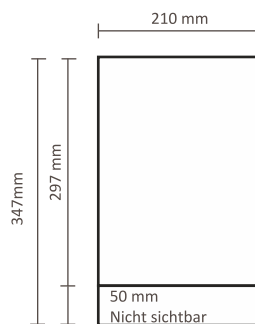

Roll-Banner Mini

Graphische Spezifikationen

21x29,7cm (RBMA4)

29,7x42cm (RBMA3)

Roll-Banner Budget

Graphische Spezifikationen

80x200cm (RBB080)

85x200cm (RBB085)

100x200cm (RBB100)

Roll-Banner Basic

Graphische Spezifikationen

60x200cm RBBAS1F060

80x200cm RBBAS1F080
RBBAS2F080

85x200cm RBBAS1F085
RBBAS2F085
RBBASB085

100x200cm RBBAS1F100
RBBAS2F100
RBBASB100

Roll-Banner Premium

Graphische Spezifikationen

85x160-220cm (RBP085)

100x160-220cm (RBP100)

120x160-220cm (RBP120)

150x160-220cm (RBP150)

Roll-Banner DeLuxe

Graphische Spezifikationen

85x160-225cm (RBL085)

100x160-225cm (RBL100)

120x160-220cm (RBL120)