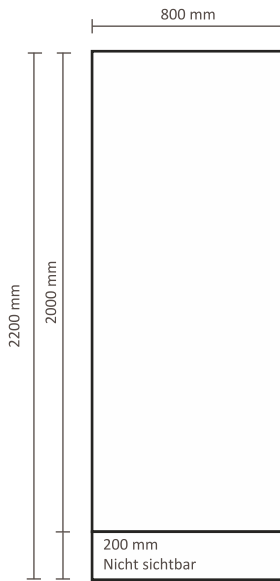

Roll-Banner Mini

Graphische Spezifikationen

21x29,7cm (RBMA4)

29,7x42cm (RBMA3)

Roll-Banner Budget

Graphische Spezifikationen

80x200cm (RBB080)

85x200cm (RBB085)

100x200cm (RBB100)

Roll-Banner Basic

Graphische Spezifikationen

60x200cm RBBAS1F060

80x200cm RBBAS1F080
RBBAS2F080

85x200cm RBBAS1F085
RBBAS2F085
RBBASB085

100x200cm RBBAS1F100
RBBAS2F100
RBBASB100

Roll-Banner Premium

Graphische Spezifikationen

85x160-220cm (RBP085)

100x160-220cm (RBP100)

120x160-220cm (RBP120)

150x160-220cm (RBP150)

Roll-Banner DeLuxe

Graphische Spezifikationen

85x160-225cm (RBL085)

100x160-225cm (RBL100)

120x160-220cm (RBL120)