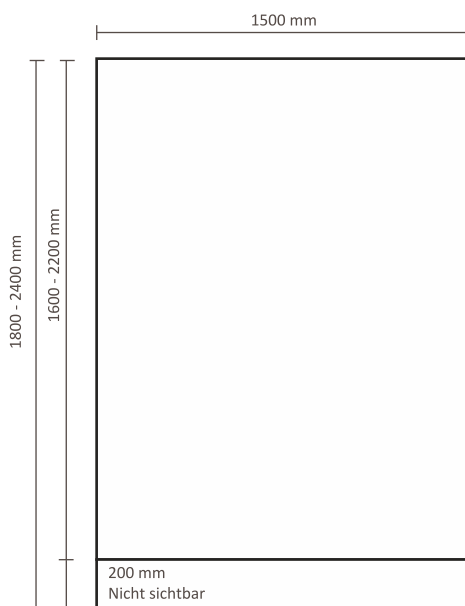

Roll-Banner Mini

Graphische Spezifikationen

21x29,7cm (RBMA4)

29,7x42cm (RBMA3)

Roll-Banner Budget

Graphische Spezifikationen

80x200cm (RBB080)

85x200cm (RBB085)

100x200cm (RBB100)

Roll-Banner Basic

Graphische Spezifikationen

60x200cm RBBAS1F060

80x200cm RBBAS1F080
RBBAS2F080

85x200cm RBBAS1F085
RBBAS2F085
RBBASB085

100x200cm RBBAS1F100
RBBAS2F100
RBBASB100

Roll-Banner Premium

Graphische Spezifikationen

85x160-220cm (RBP085)

100x160-220cm (RBP100)

120x160-220cm (RBP120)

150x160-220cm (RBP150)

Roll-Banner DeLuxe

Graphische Spezifikationen

85x160-225cm (RBL085)

100x160-225cm (RBL100)

120x160-220cm (RBL120)