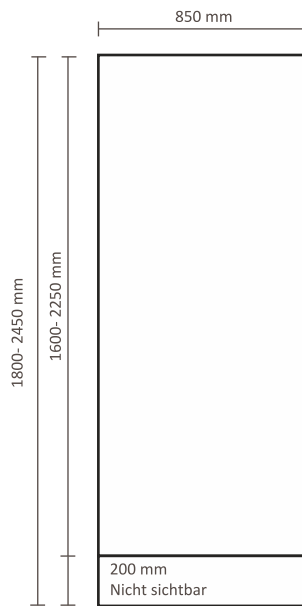

Roll-Banner Mini

Graphische Spezifikationen

21x29,7cm (RBMA4)

29,7x42cm (RBMA3)

Roll-Banner Budget

Graphische Spezifikationen

80x200cm (RBB080)

85x200cm (RBB085)

100x200cm (RBB100)

Roll-Banner Basic

Graphische Spezifikationen

60x200cm RBBAS1F060

80x200cm RBBAS1F080
RBBAS2F080

85x200cm RBBAS1F085
RBBAS2F085
RBBASB085

100x200cm RBBAS1F100
RBBAS2F100
RBBASB100

Roll-Banner Premium

Graphische Spezifikationen

85x160-220cm (RBP085)

100x160-220cm (RBP100)

120x160-220cm (RBP120)

150x160-220cm (RBP150)

Roll-Banner DeLuxe

Graphische Spezifikationen

85x160-225cm (RBL085)

100x160-225cm (RBL100)

120x160-220cm (RBL120)