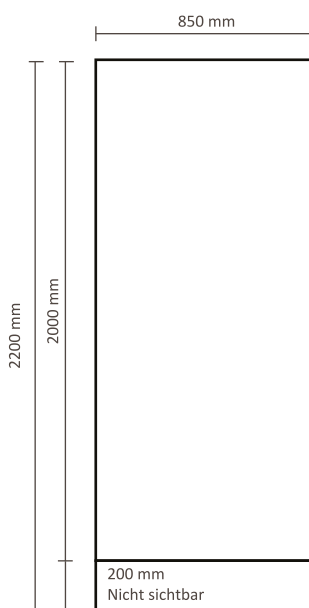

Roll-Banner Mini

Graphische Spezifikationen

21x29,7cm (RBMA4)

29,7x42cm (RBMA3)

Roll-Banner Budget

Graphische Spezifikationen

80x200cm (RBB080)

85x200cm (RBB085)

100x200cm (RBB100)

Roll-Banner Basic

Graphische Spezifikationen

60x200cm RBBAS1F060

80x200cm RBBAS1F080
RBBAS2F080

85x200cm RBBAS1F085
RBBAS2F085
RBBASB085

100x200cm RBBAS1F100
RBBAS2F100
RBBASB100

Roll-Banner Premium

Graphische Spezifikationen

85x160-220cm (RBP085)

100x160-220cm (RBP100)

120x160-220cm (RBP120)

150x160-220cm (RBP150)

Roll-Banner DeLuxe

Graphische Spezifikationen

85x160-225cm (RBL085)

100x160-225cm (RBL100)

120x160-220cm (RBL120)