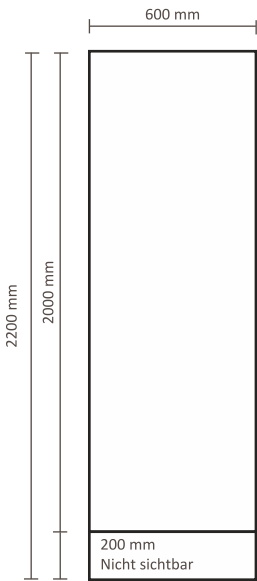

Roll-Banner Mini

Graphische Spezifikationen

21x29,7cm (RBMA4)

29,7x42cm (RBMA3)

Roll-Banner Budget

Graphische Spezifikationen

80x200cm (RBB080)

85x200cm (RBB085)

100x200cm (RBB100)

Roll-Banner Basic

Graphische Spezifikationen

60x200cm RBBAS1F060

80x200cm RBBAS1F080
RBBAS2F080

85x200cm RBBAS1F085
RBBAS2F085
RBBASB085

100x200cm RBBAS1F100
RBBAS2F100
RBBASB100

Roll-Banner Premium

Graphische Spezifikationen

85x160-220cm (RBP085)

100x160-220cm (RBP100)

120x160-220cm (RBP120)

150x160-220cm (RBP150)

Roll-Banner DeLuxe

Graphische Spezifikationen

85x160-225cm (RBL085)

100x160-225cm (RBL100)

120x160-220cm (RBL120)