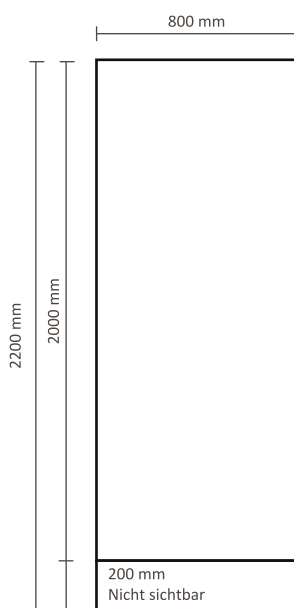

Roll-Banner Mini

Graphische Spezifikationen

21x29,7cm (RBMA4)

29,7x42cm (RBMA3)

Roll-Banner Budget

Graphische Spezifikationen

80x200cm (RBB080)

85x200cm (RBB085)

100x200cm (RBB100)

Roll-Banner Basic

Graphische Spezifikationen

60x200cm RBBAS1F060

80x200cm RBBAS1F080
RBBAS2F080

85x200cm RBBAS1F085
RBBAS2F085
RBBASB085

100x200cm RBBAS1F100
RBBAS2F100
RBBASB100

Roll-Banner Premium

Graphische Spezifikationen

85x160-220cm (RBP085)

100x160-220cm (RBP100)

120x160-220cm (RBP120)

150x160-220cm (RBP150)

Roll-Banner DeLuxe

Graphische Spezifikationen

85x160-225cm (RBL085)

100x160-225cm (RBL100)

120x160-220cm (RBL120)