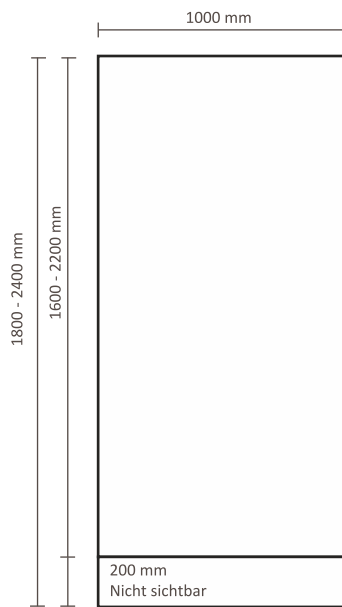

Roll-Banner Mini

Graphische Spezifikationen

21x29,7cm (RBMA4)

29,7x42cm (RBMA3)

Roll-Banner Budget

Graphische Spezifikationen

80x200cm (RBB080)

85x200cm (RBB085)

100x200cm (RBB100)

Roll-Banner Basic

Graphische Spezifikationen

60x200cm RBBAS1F060

80x200cm RBBAS1F080
RBBAS2F080

85x200cm RBBAS1F085
RBBAS2F085
RBBASB085

100x200cm RBBAS1F100
RBBAS2F100
RBBASB100

Roll-Banner Premium

Graphische Spezifikationen

85x160-220cm (RBP085)

100x160-220cm (RBP100)

120x160-220cm (RBP120)

150x160-220cm (RBP150)

Roll-Banner DeLuxe

Graphische Spezifikationen

85x160-225cm (RBL085)

100x160-225cm (RBL100)

120x160-220cm (RBL120)