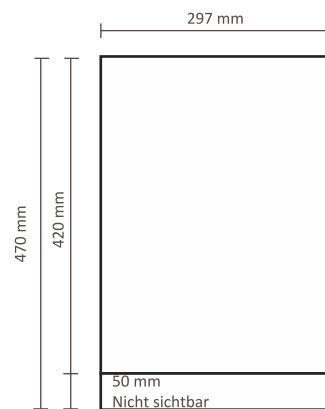

Roll-Banner Mini

Graphische Spezifikationen

21x29,7cm (RBMA4)

29,7x42cm (RBMA3)

Roll-Banner Budget

Graphische Spezifikationen

80x200cm (RBB080)

85x200cm (RBB085)

100x200cm (RBB100)

Roll-Banner Basic

Graphische Spezifikationen

60x200cm RBBAS1F060

80x200cm RBBAS1F080
RBBAS2F080

85x200cm RBBAS1F085
RBBAS2F085
RBBASB085

100x200cm RBBAS1F100
RBBAS2F100
RBBASB100

Roll-Banner Premium

Graphische Spezifikationen

85x160-220cm (RBP085)

100x160-220cm (RBP100)

120x160-220cm (RBP120)

150x160-220cm (RBP150)

Roll-Banner DeLuxe

Graphische Spezifikationen

85x160-225cm (RBL085)

100x160-225cm (RBL100)

120x160-220cm (RBL120)