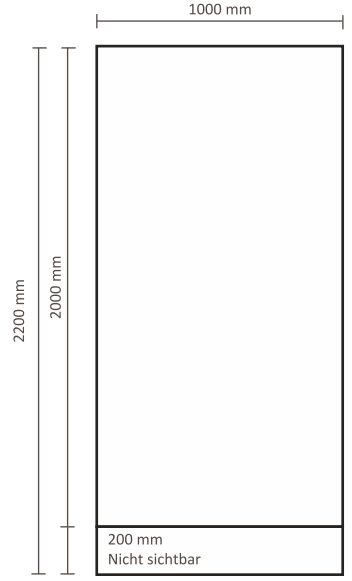

Roll-Banner Mini

Graphische Spezifikationen

21x29,7cm (RBMA4)

29,7x42cm (RBMA3)

Roll-Banner Budget

Graphische Spezifikationen

80x200cm (RBB080)

85x200cm (RBB085)

100x200cm (RBB100)

Roll-Banner Basic

Graphische Spezifikationen

60x200cm RBBAS1F060

80x200cm RBBAS1F080
RBBAS2F080

85x200cm RBBAS1F085
RBBAS2F085
RBBASB085

100x200cm RBBAS1F100
RBBAS2F100
RBBASB100

Roll-Banner Premium

Graphische Spezifikationen

85x160-220cm (RBP085)

100x160-220cm (RBP100)

120x160-220cm (RBP120)

150x160-220cm (RBP150)

Roll-Banner DeLuxe

Graphische Spezifikationen

85x160-225cm (RBL085)

100x160-225cm (RBL100)

120x160-220cm (RBL120)