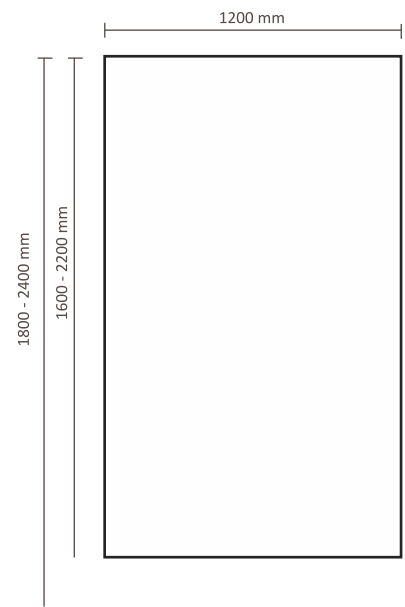

Roll-Banner Mini

Graphische Spezifikationen

21x29,7cm (RBMA4)

29,7x42cm (RBMA3)

Roll-Banner Budget

Graphische Spezifikationen

80x200cm (RBB080)

85x200cm (RBB085)

100x200cm (RBB100)

Roll-Banner Basic

Graphische Spezifikationen

60x200cm RBBAS1F060

80x200cm RBBAS1F080
RBBAS2F080

85x200cm RBBAS1F085
RBBAS2F085
RBBASB085

100x200cm RBBAS1F100
RBBAS2F100
RBBASB100

Roll-Banner Premium

Graphische Spezifikationen

85x160-220cm (RBP085)

100x160-220cm (RBP100)

120x160-220cm (RBP120)

150x160-220cm (RBP150)

Roll-Banner DeLuxe

Graphische Spezifikationen

85x160-225cm (RBL085)

100x160-225cm (RBL100)

120x160-220cm (RBL120)