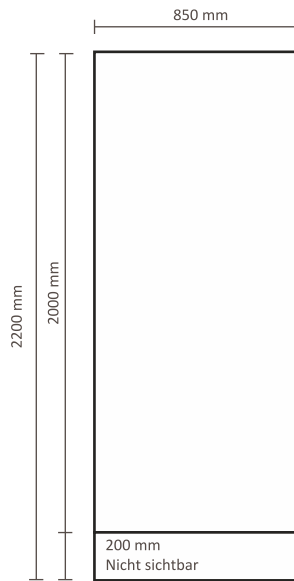

Roll-Banner Mini

Graphische Spezifikationen

21x29,7cm (RBMA4)

29,7x42cm (RBMA3)

Roll-Banner Budget

Graphische Spezifikationen

80x200cm (RBB080)

85x200cm (RBB085)

100x200cm (RBB100)

Roll-Banner Basic

Graphische Spezifikationen

60x200cm RBBAS1F060

80x200cm RBBAS1F080
RBBAS2F080

85x200cm RBBAS1F085
RBBAS2F085
RBBASB085

100x200cm RBBAS1F100
RBBAS2F100
RBBASB100

Roll-Banner Premium

Graphische Spezifikationen

85x160-220cm (RBP085)

100x160-220cm (RBP100)

120x160-220cm (RBP120)

150x160-220cm (RBP150)

Roll-Banner DeLuxe

Graphische Spezifikationen

85x160-225cm (RBL085)

100x160-225cm (RBL100)

120x160-220cm (RBL120)