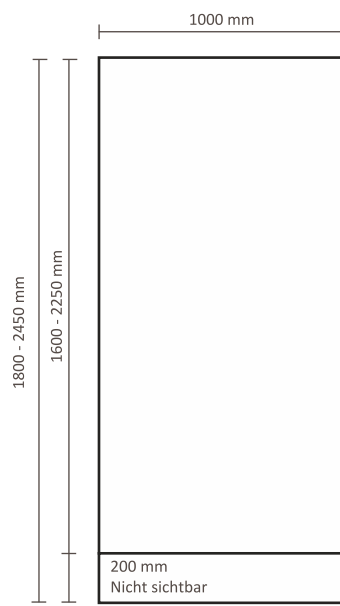

Roll-Banner Mini

Graphische Spezifikationen

21x29,7cm (RBMA4)

29,7x42cm (RBMA3)

Roll-Banner Budget

Graphische Spezifikationen

80x200cm (RBB080)

85x200cm (RBB085)

100x200cm (RBB100)

Roll-Banner Basic

Graphische Spezifikationen

60x200cm RBBAS1F060

80x200cm RBBAS1F080
RBBAS2F080

85x200cm RBBAS1F085
RBBAS2F085
RBBASB085

100x200cm RBBAS1F100
RBBAS2F100
RBBASB100

Roll-Banner Premium

Graphische Spezifikationen

85x160-220cm (RBP085)

100x160-220cm (RBP100)

120x160-220cm (RBP120)

150x160-220cm (RBP150)

Roll-Banner DeLuxe

Graphische Spezifikationen

85x160-225cm (RBL085)

100x160-225cm (RBL100)

120x160-220cm (RBL120)