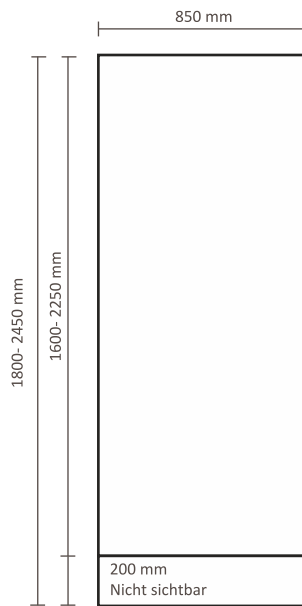

Roll-Banner DeLuxe

Graphische Spezifikationen

85x160-225cm (RBL085)

100x160-225cm (RBL100)

120x160-220cm (RBL120)