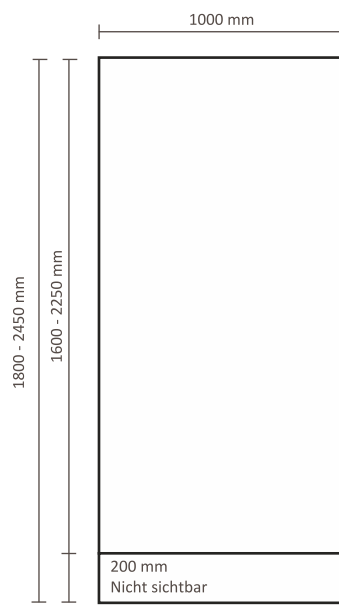

Roll-Banner DeLuxe

Graphische Spezifikationen

85x160-225cm (RBL085)

100x160-225cm (RBL100)

120x160-220cm (RBL120)